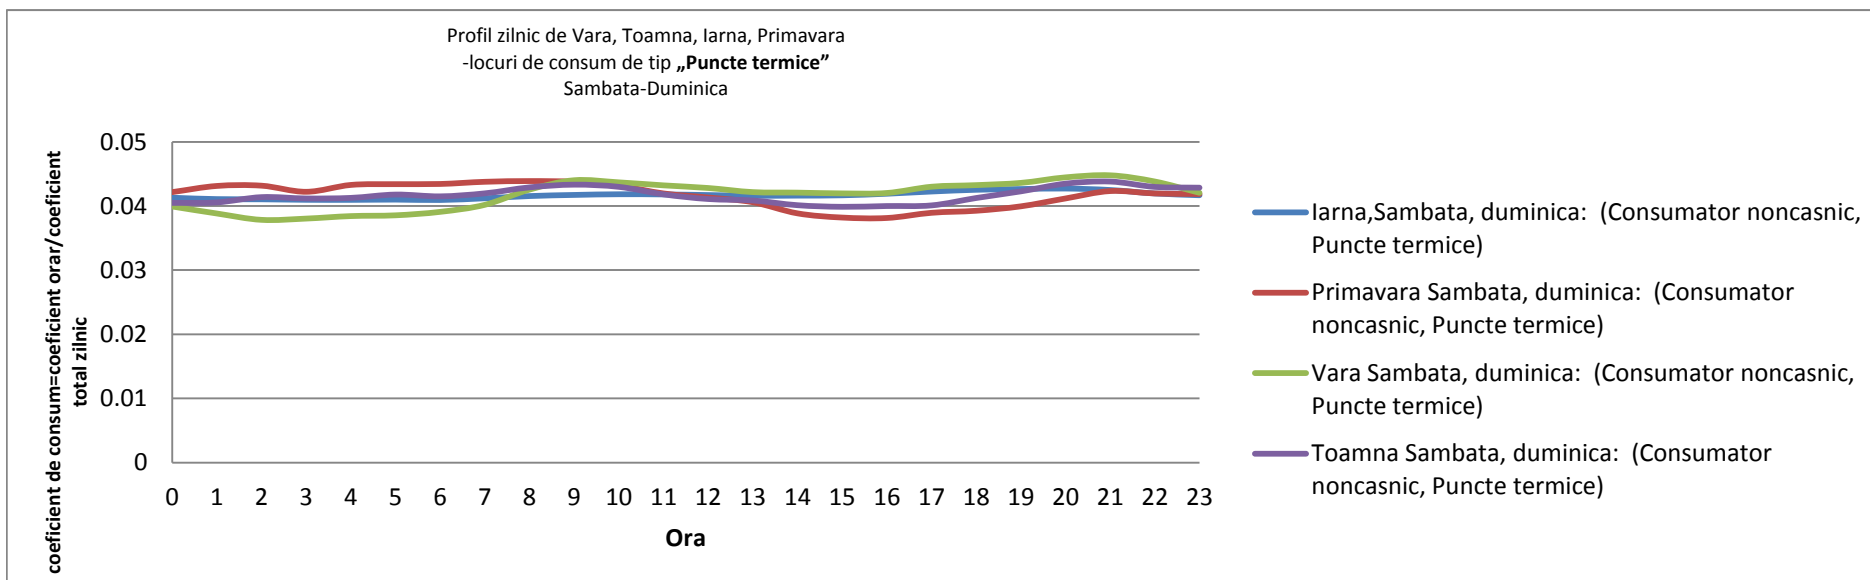

E.ON Moldova Distribuție S.A.

Str. Ciurchi nr. 146-150, Cod 700359, Iași

www.eon-energie.ro

CONFIDENTIAL

Anexa 1

Profil tip TER001 care se pretează la consum relativ constant functie de sezon

E.ON Moldova Distribuție S.A.

Str. Ciurchi nr. 146-150, Cod 700359, Iași

www.eon-energie.ro

CONFIDENTIAL

Anexa 1

Profil tip TER001 care se pretează la consum relativ constant functie de sezon