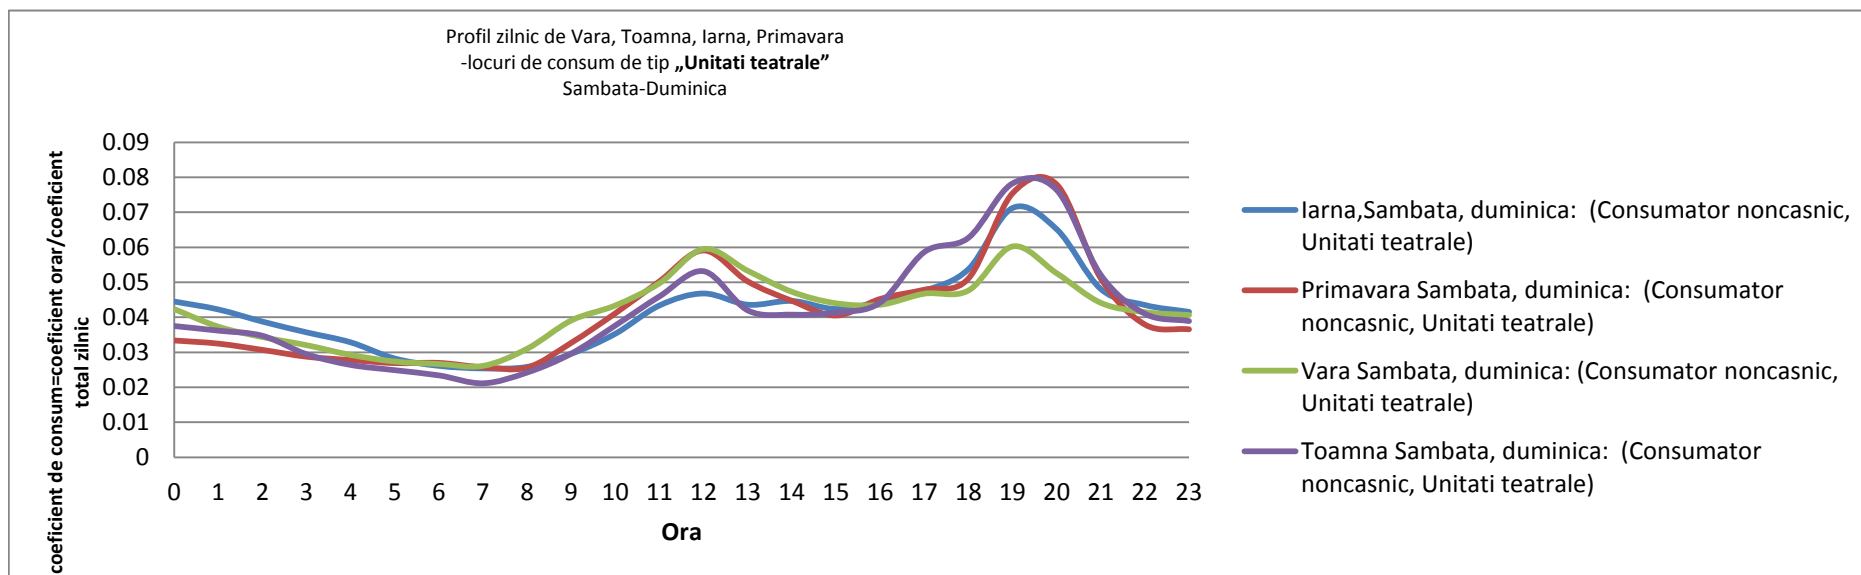

E.ON Moldova Distribuție S.A.

Str. Ciurchi nr. 146-150, Cod 700359, Iași

www.eon-energie.ro

CONFIDENTIAL

Anexa 1

Profil tip TEA001 care se pretează la consum variabil funcție de sezon