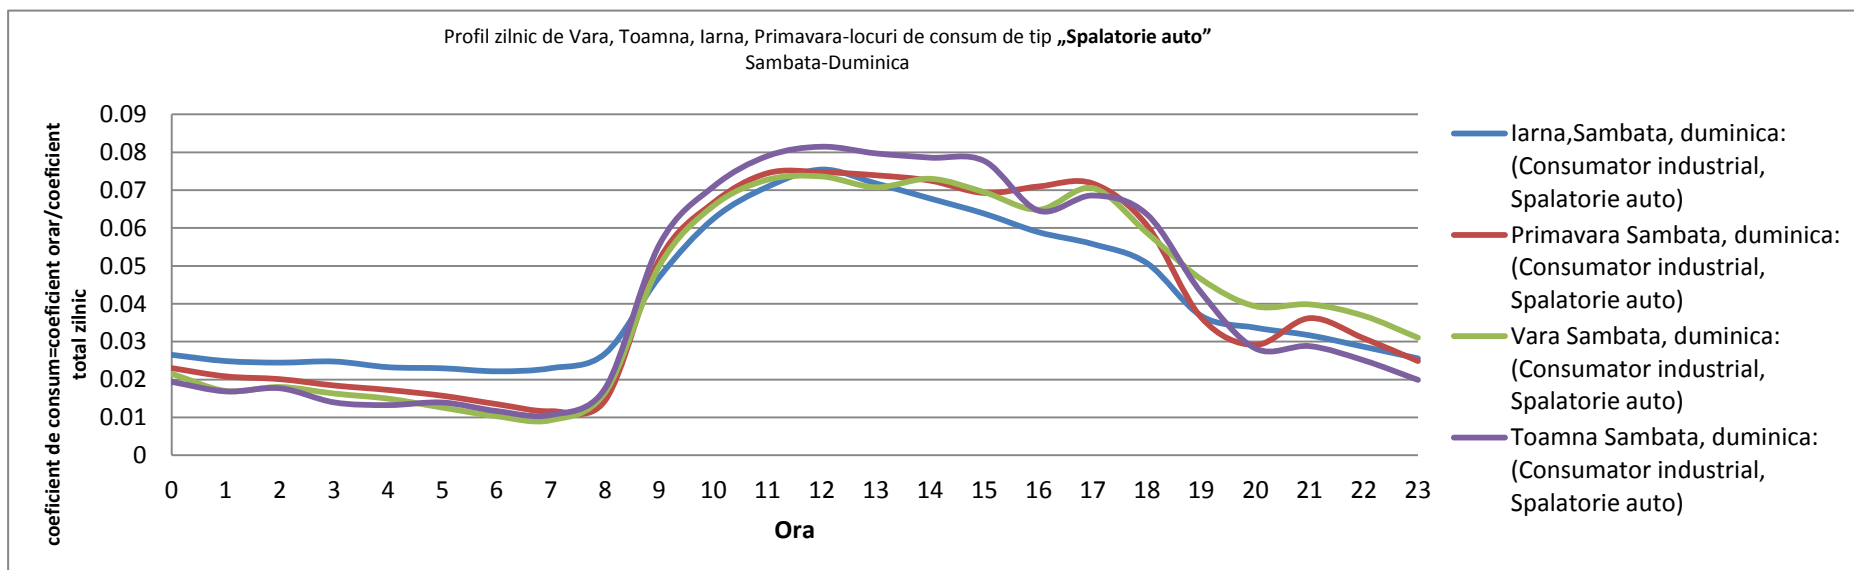

E.ON Moldova Distribuție S.A.

Str. Ciurchi nr. 146-150, Cod 700359, Iași

www.eon-energie.ro

CONFIDENTIAL

Anexa 1

Profil tip SPL001 care se pretează la consum variabil funcție de sezon