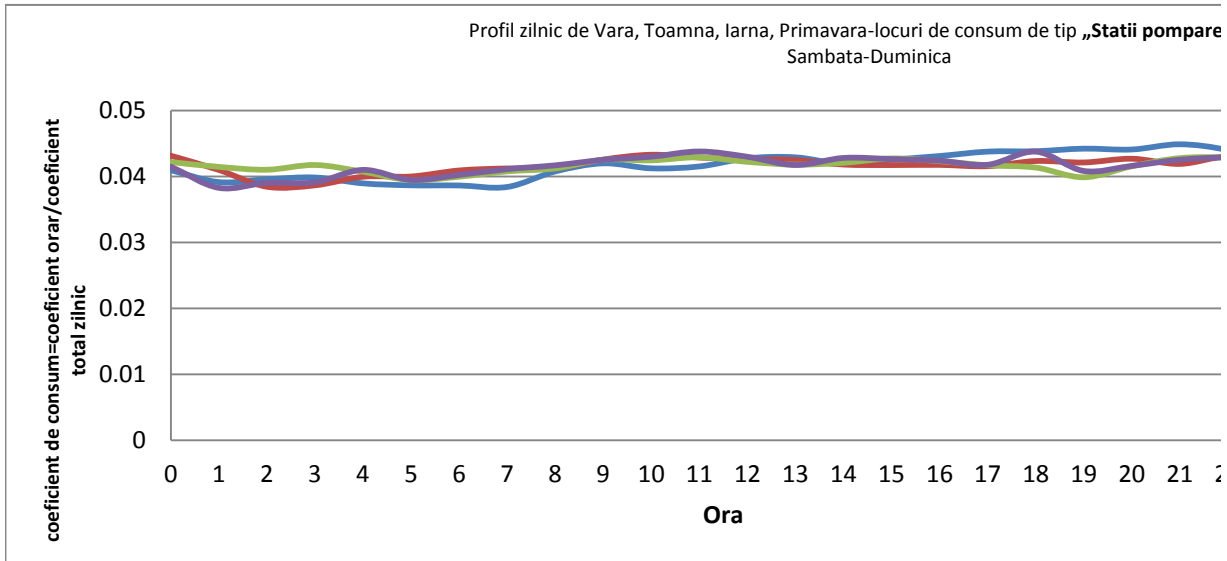

Profil tip SPA001 care se preteaza la consum variabil in functie de sezon

Profil tip SPA001 care se preteaza la consum variabil in functie de sezon

Anexa 1

„apa”