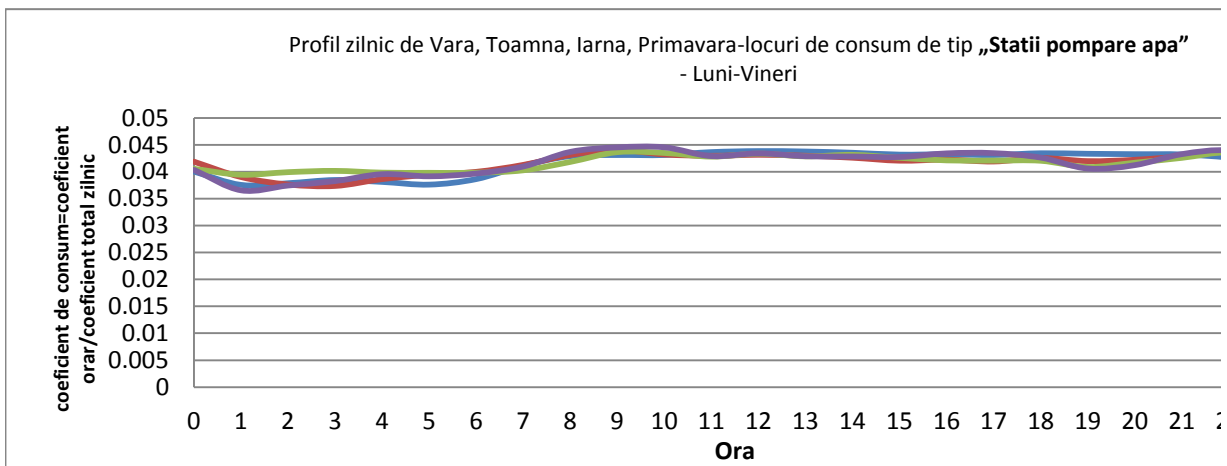

Profil tip SPA001 care se preteaza la consum variabil in functie de sezon

Profil tip SPA001 care se preteaza la consum variabil in functie de sezon

Anexa 1

„apa”