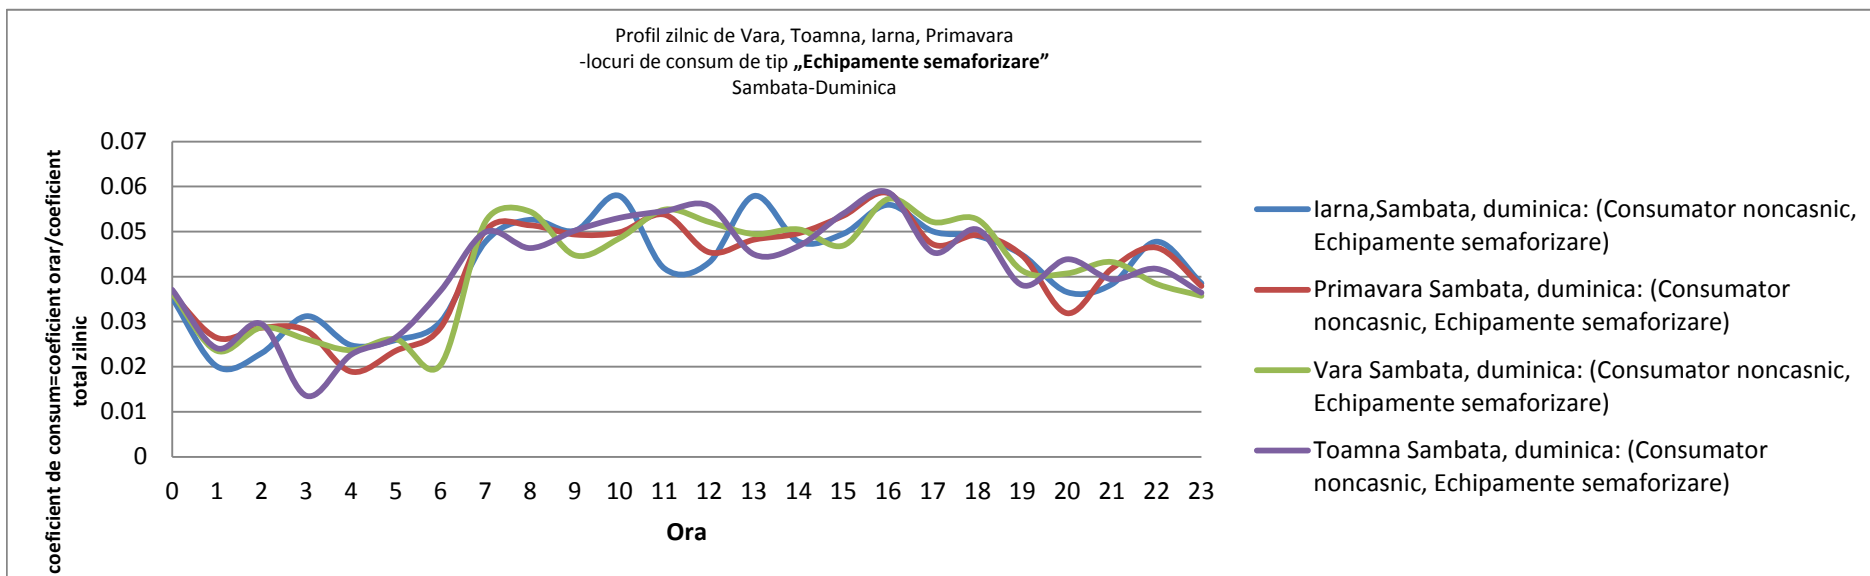

E.ON Moldova Distribuție S.A.

Str. Ciurchi nr. 146-150, Cod 700359, Iași

www.eon-energie.ro

Anexa 1

CONFIDENTIAL

Profil tip SEM001 care se pretează la consum variabil in functie de sezon

E.ON Moldova Distribuție S.A.

Str. Ciurchi nr. 146-150, Cod 700359, Iași

www.eon-energie.ro

CONFIDENTIAL

Anexa 1

Profil tip SEM001 care se pretează la consum variabil in functie de sezon