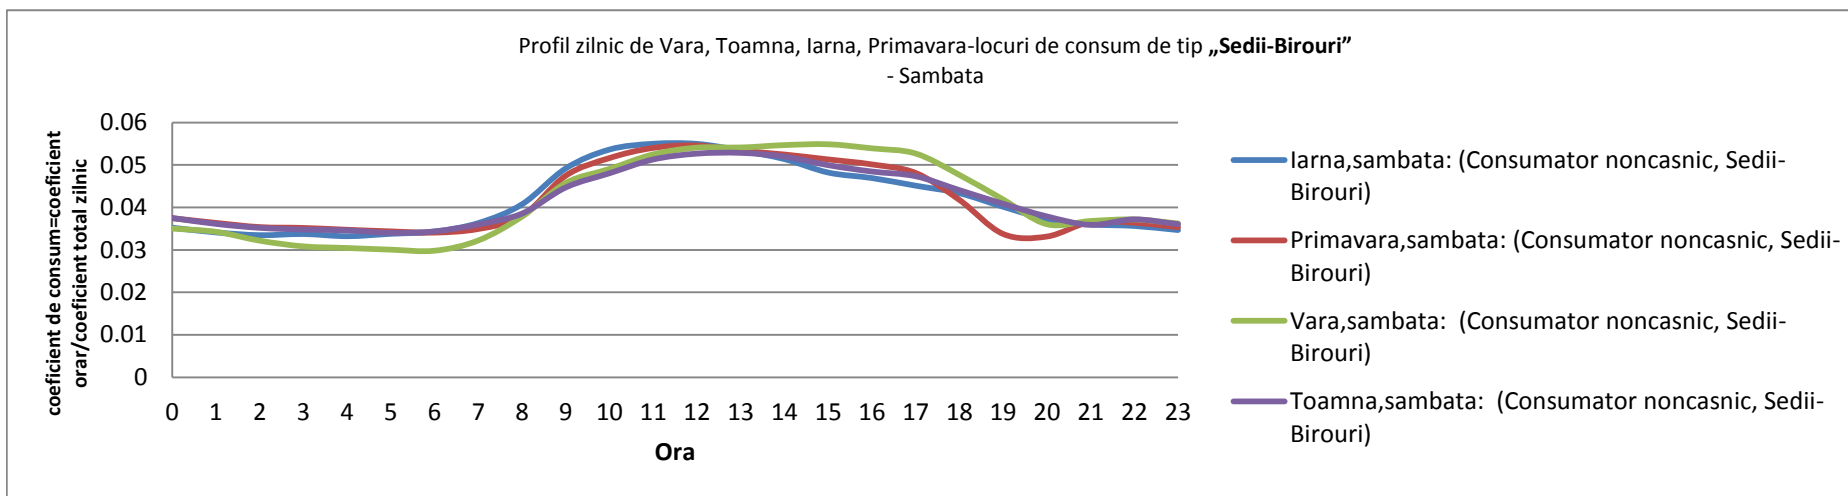

E.ON Moldova Distribuție S.A.

Str. Ciurchi nr. 146-150, Cod 700359, Iași

www.eon-energie.ro

CONFIDENTIAL

Anexa 1

Profil tip SED001 care se pretează la consum variabil funcție de sezon