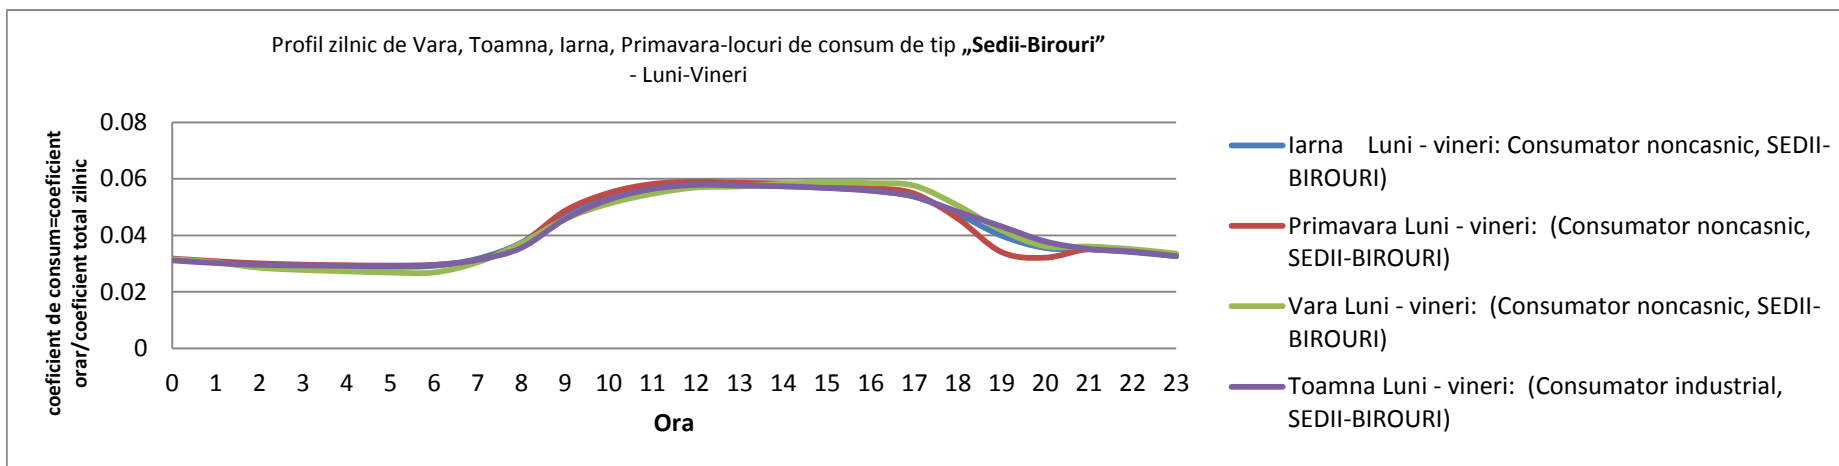

E.ON Moldova Distribuție S.A.

Str. Ciurchi nr. 146-150, Cod 700359, Iași

www.eon-energie.ro

CONFIDENTIAL

Anexa 1

Profil tip SED001 care se pretează la consum variabil funcție de sezon

E.ON Moldova Distribuție S.A.