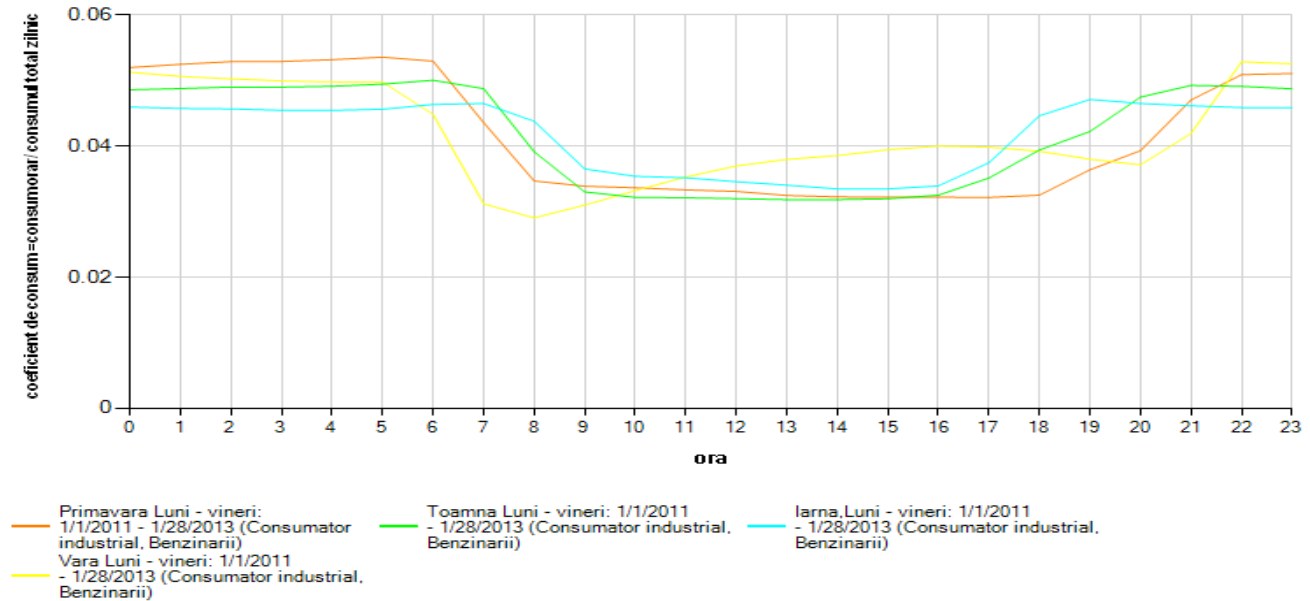

Anexa 1

Profil tip SDC001 care se preteaza la consum variabil cu program de lucru in functie de sezon

- Profil caracteristic zilnic de IARNA, PRIMAVARA, VARA, TOAMNA – locuri de consum de tip "Statii de distributie carburanti"- zile Luni-Vineri

- Profil caracteristic zilnic de IARNA, PRIMAVARA, VARA, TOAMNA – locuri de consum de tip "Statii de distributie carburanti"- zile Sambata-Duminica