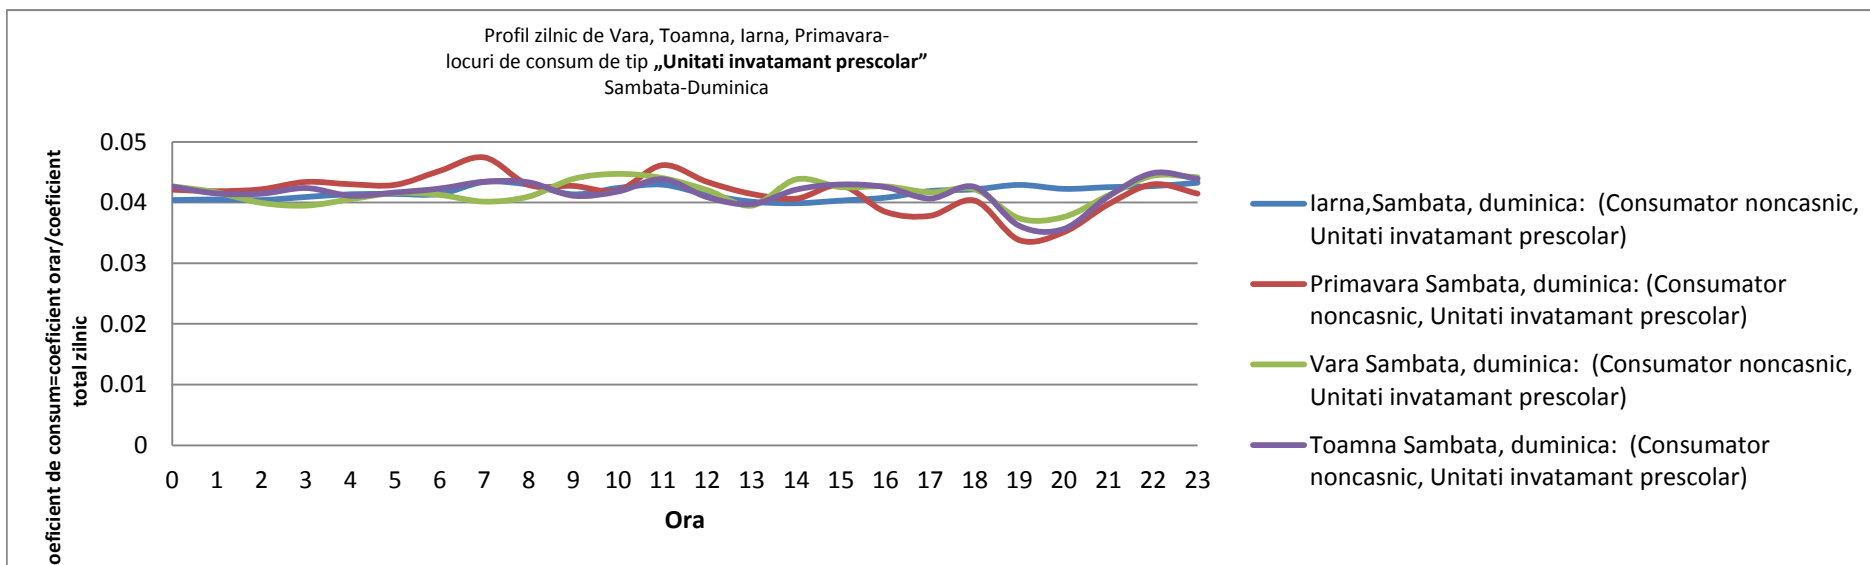

### Profil tip SCO002 care se pretează la consum variabil funcție de sezon

**E.ON Moldova Distribuție S.A.**

Str. Ciurchi nr. 146-150, Cod 700359, Iași

[www.eon-energie.ro](http://www.eon-energie.ro)

**CONFIDENTIAL**

### Profil tip SCO002 care se pretează la consum variabil funcție de sezon