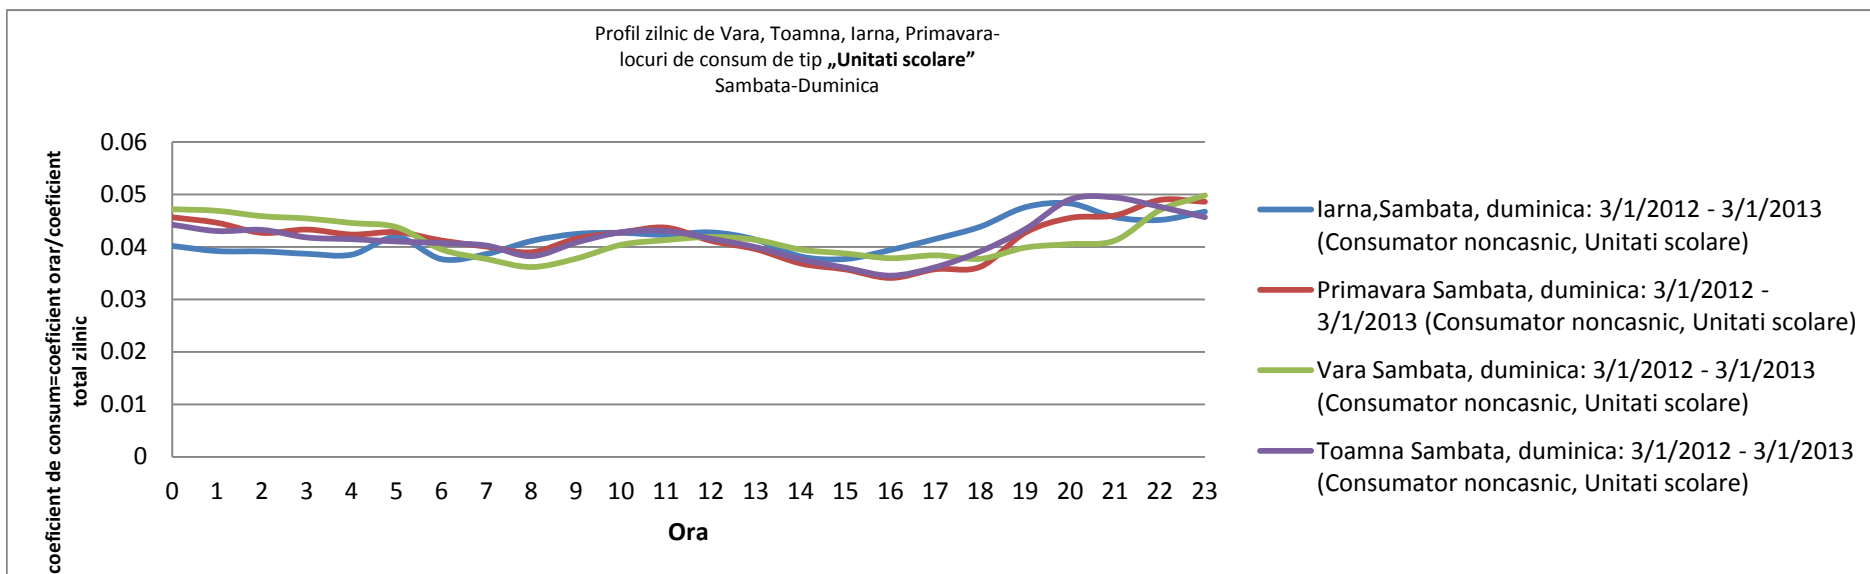

E.ON Moldova Distribuție S.A.

Str. Ciurchi nr. 146-150, Cod 700359, Iași

www.eon-energie.ro

CONFIDENTIAL

Anexa 1

Profil tip SCO001 care se pretează la consum variabil funcție de sezon

E.ON Moldova Distribuție S.A.

Str. Ciurchi nr. 146-150, Cod 700359, Iași

www.eon-energie.ro

CONFIDENTIAL

Anexa 1

Profil tip SCO001 care se pretează la consum variabil funcție de sezon