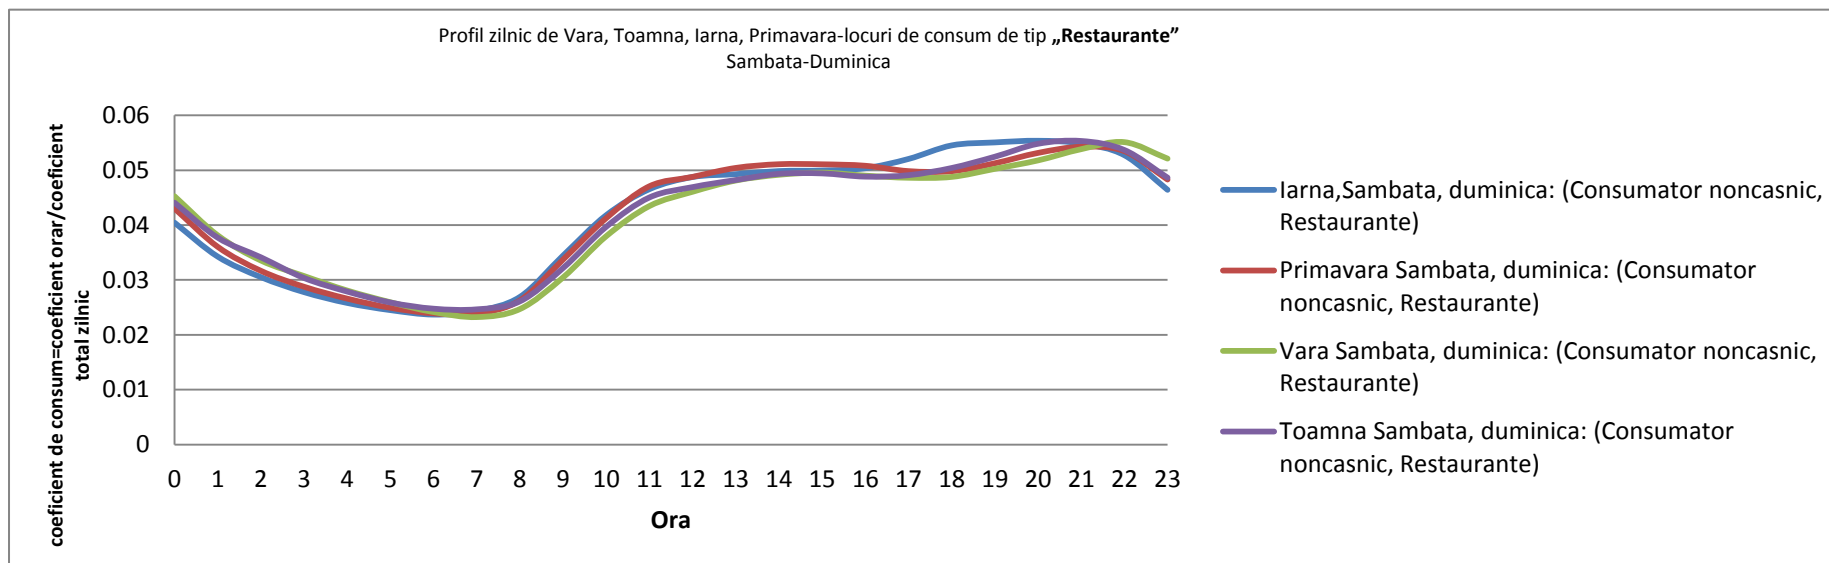

E.ON Moldova Distribuție S.A.

Str. Ciurchi nr. 146-150, Cod 700359, Iași

www.eon-energie.ro

CONFIDENTIAL

Anexa 1

Profil tip RES001 care se pretează la consum variabil funcție de sezon

E.ON Moldova Distribuție S.A.