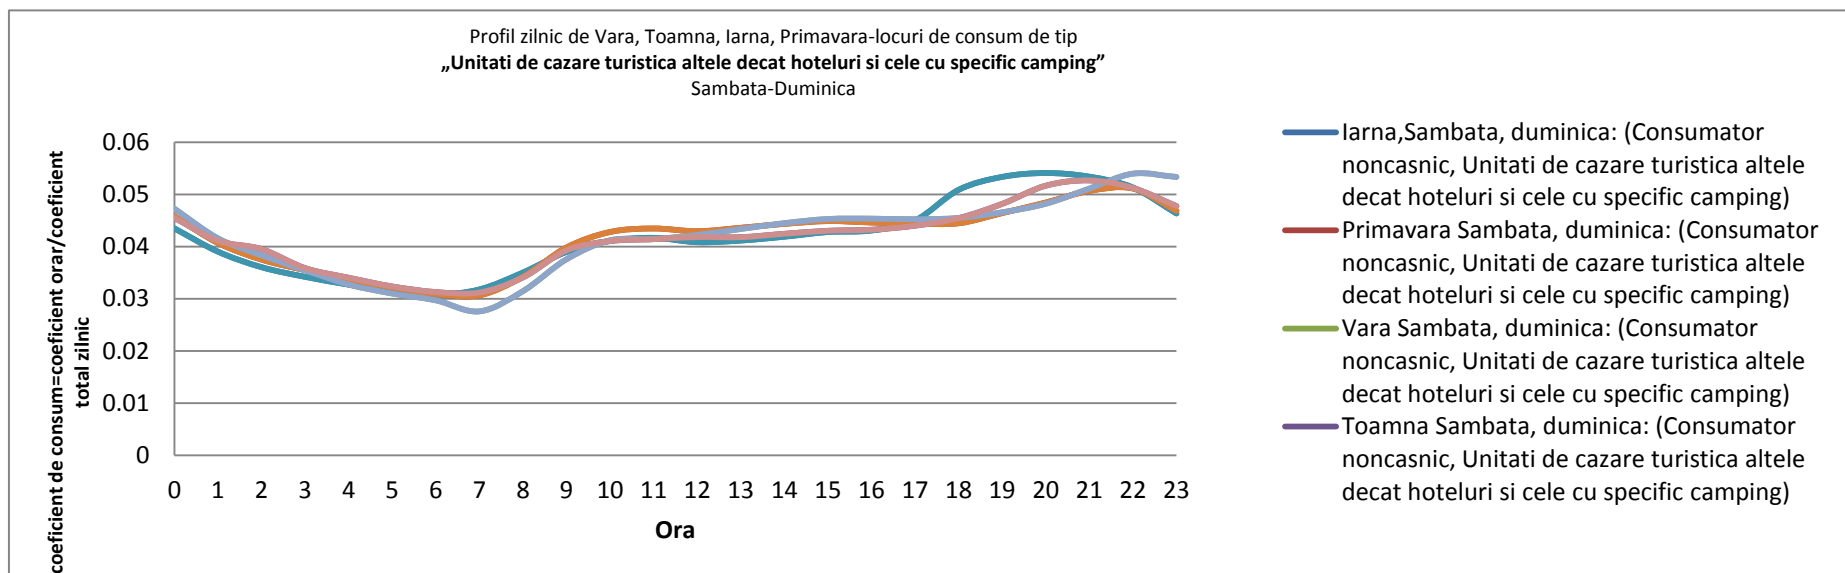

E.ON Moldova Distribuție S.A.

Str. Ciurchi nr. 146-150, Cod 700359, Iași

www.eon-energie.ro

CONFIDENTIAL

Anexa 1

Profil tip PEN001 care se pretează la consum variabil funcție de sezon