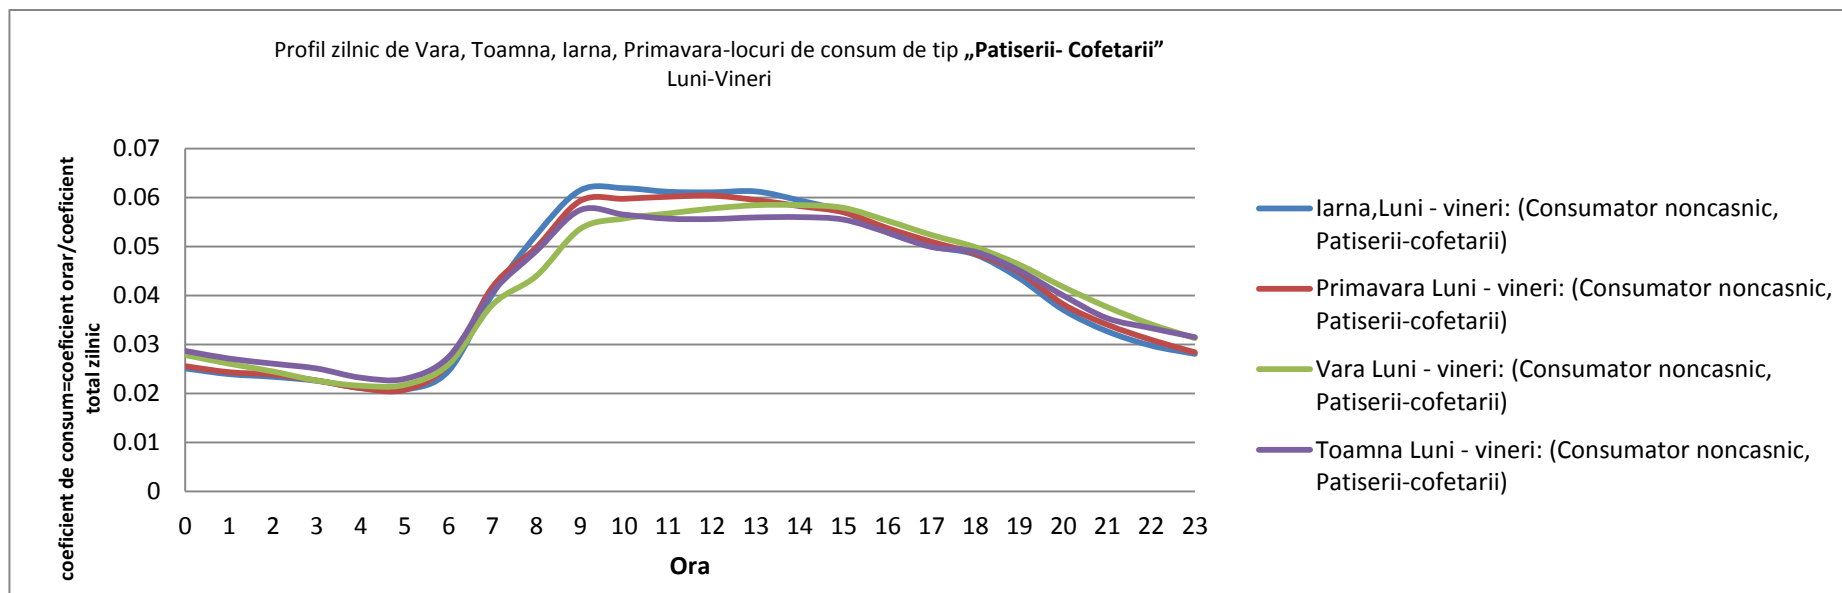

E.ON Moldova Distribuție S.A.

Str. Ciurchi nr. 146-150, Cod 700359, Iași

www.eon-energie.ro

CONFIDENTIAL

Anexa 1

Profil tip PAT001 care se pretează la consum variabil funcție de sezon

E.ON Moldova Distribuție S.A.