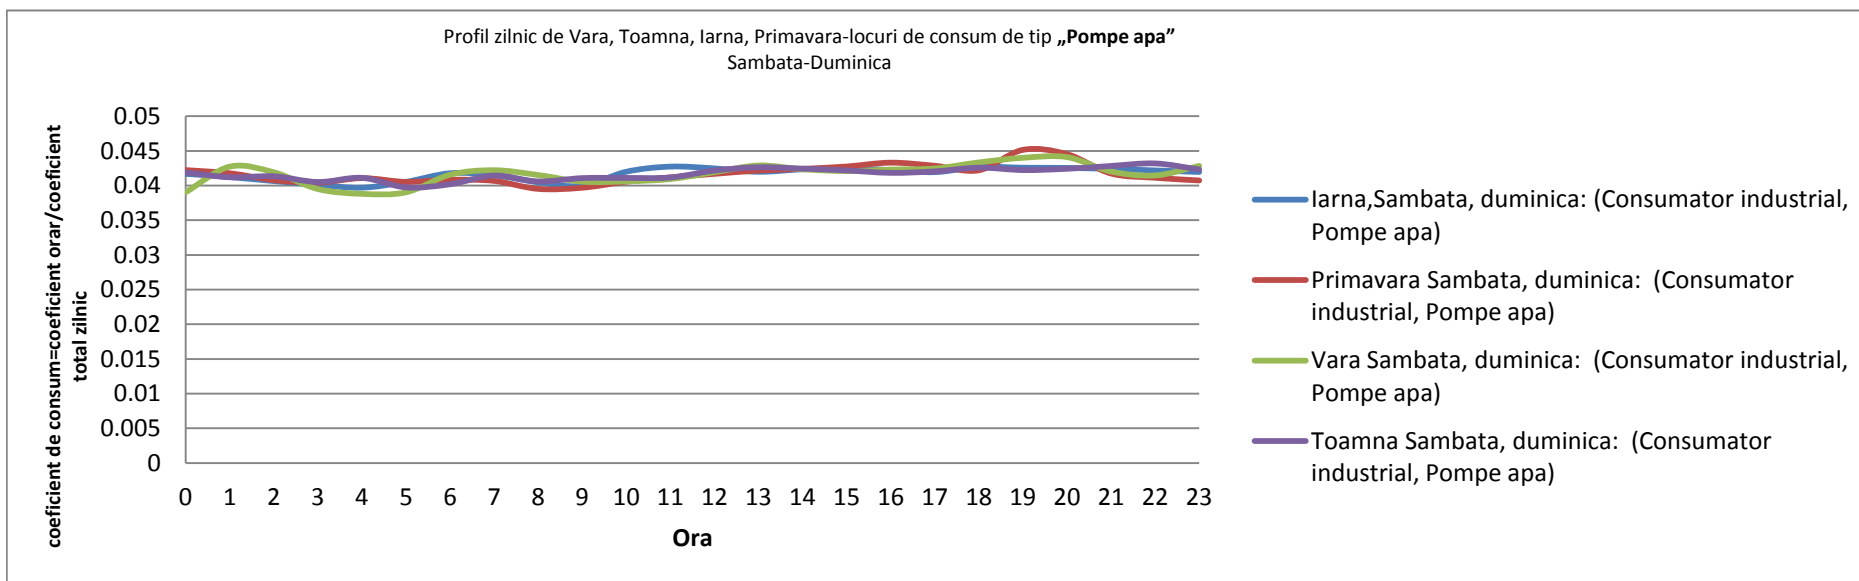

E.ON Moldova Distribuție S.A.

Str. Ciurchi nr. 146-150, Cod 700359, Iași

www.eon-energie.ro

CONFIDENTIAL

Anexa 1

Profil tip PAP001 care se pretează la consum relativ constant functie de sezon

E.ON Moldova Distribuție S.A.