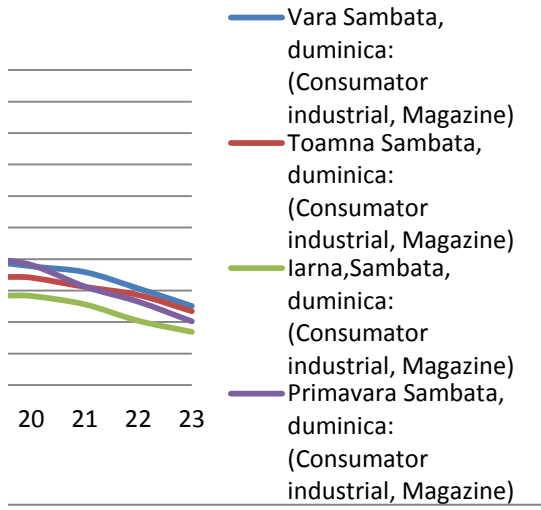

Profil tip MAG001 care se preteaza la consum variabil cu program de lucru in functie de sezon

Profil tip MAG001 care se preteaza la consum variabil cu program de lucru in functie de sezon

Anexa 1

azine" - zile nelucratoare

azine" - zile lucratoare Luni-