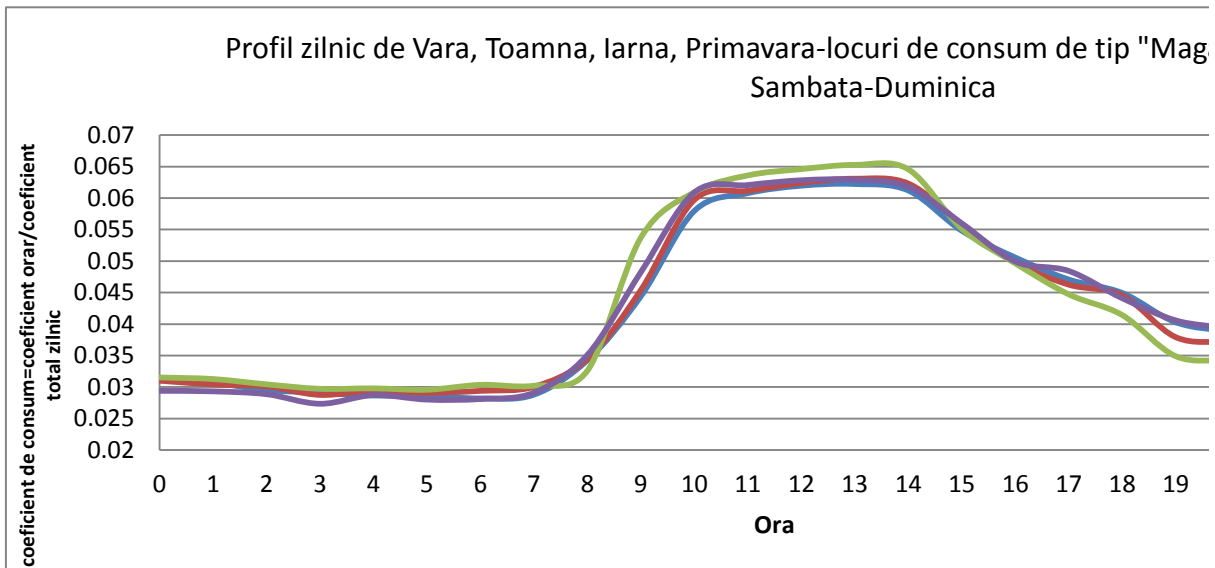

Profil tip MAG001 care se preteaza la consum variabil cu program de lucru in functie de sezon

Profil tip MAG001 care se preteaza la consum variabil cu program de lucru in functie de sezon

Anexa 1

azine" - zile nelucratoare

azine" - zile lucratoare Luni-