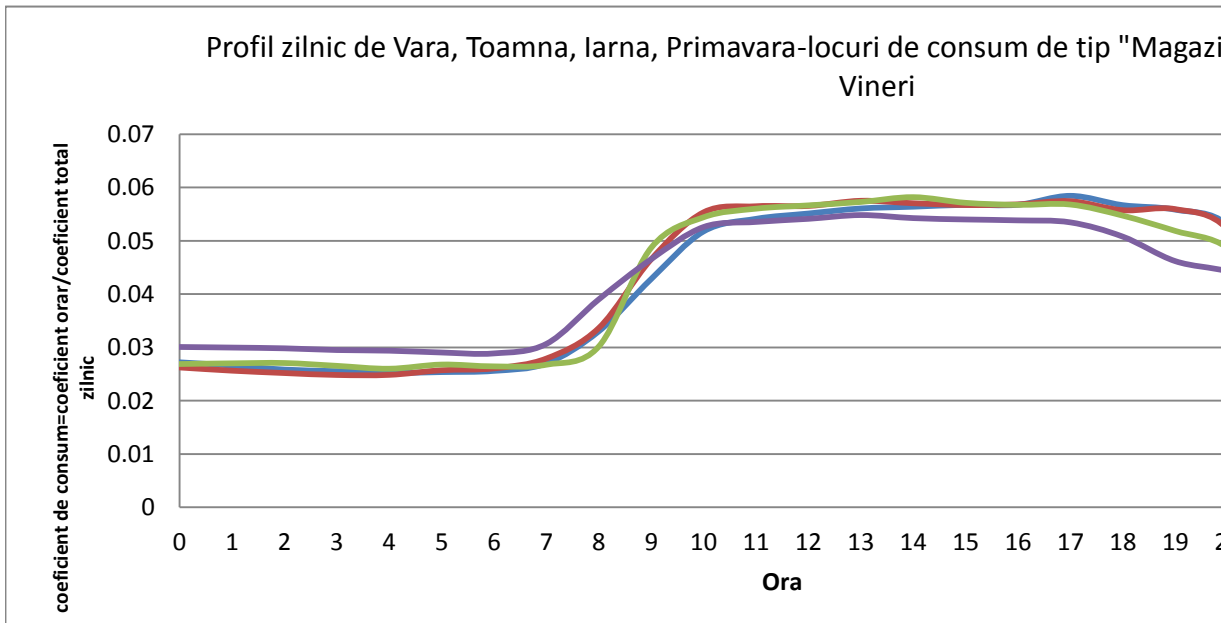

Profil tip MAG001 care se preteaza la consum variabil cu program de lucru in functie de sezon

Profil tip MAG001 care se preteaza la consum variabil cu program de lucru in functie de sezon

Anexa 1

azine" - zile nelucratoare

azine" - zile lucratoare Luni-