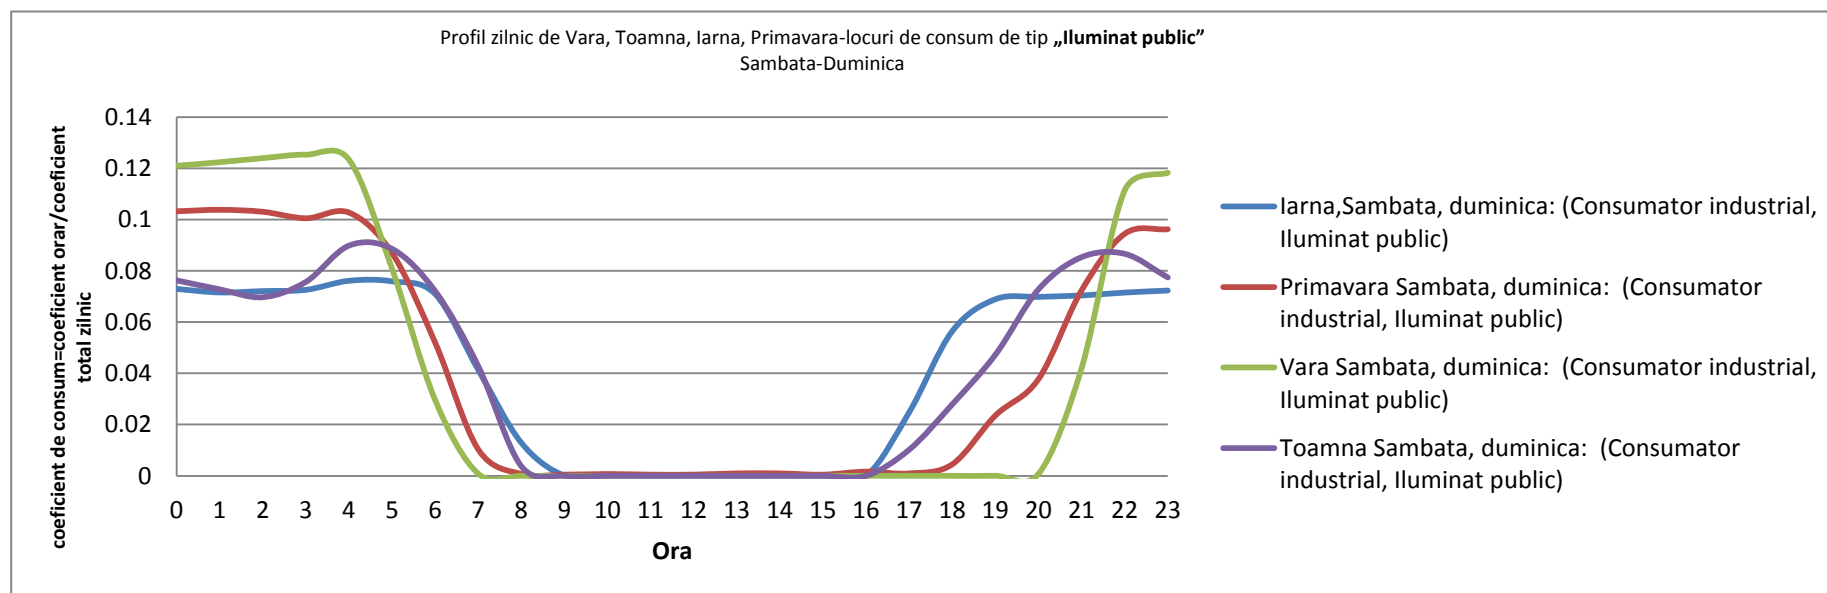

E.ON Moldova Distribuție S.A.

Str. Ciurchi nr. 146-150, Cod 700359, Iași

www.eon-energie.ro

CONFIDENTIAL

Anexa 1

Profil tip ILP001 care se pretează la consum variabil in funcție de sezon