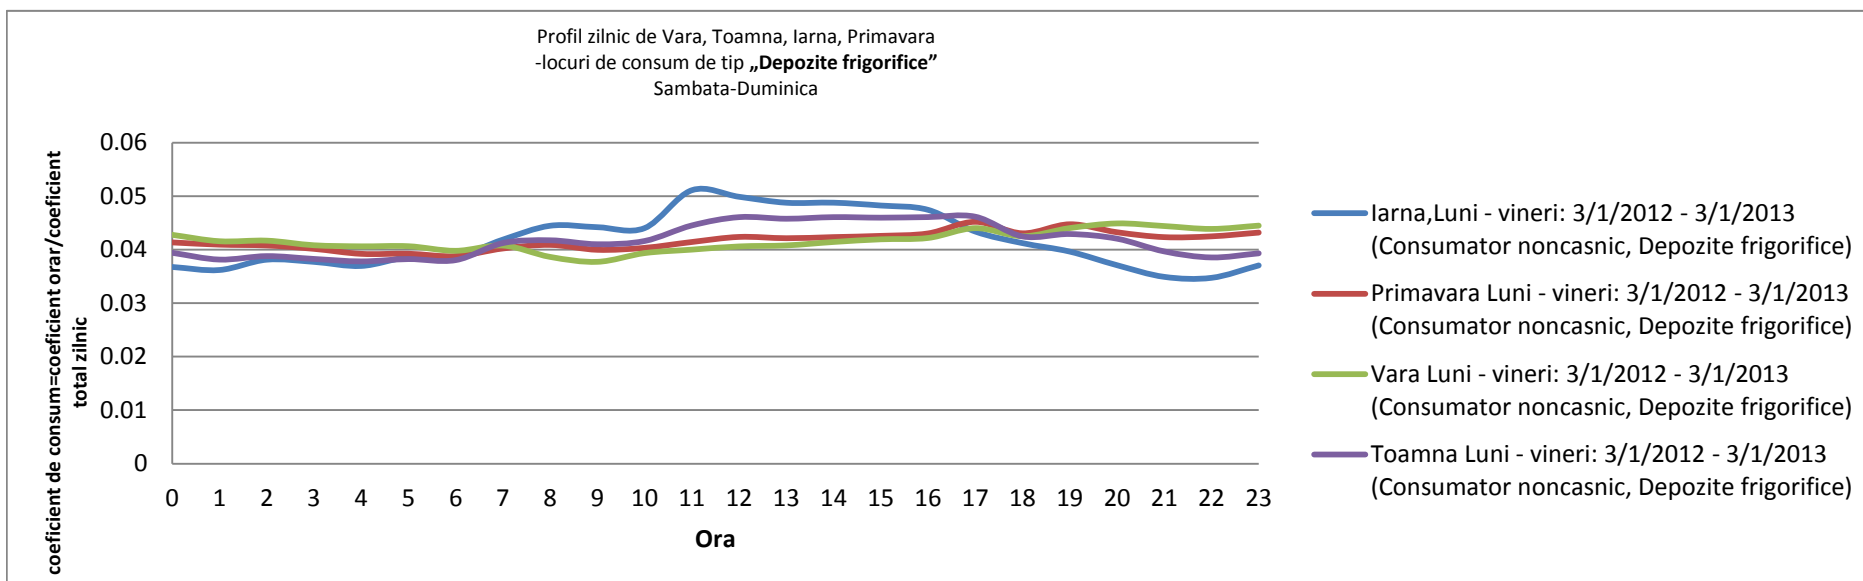

E.ON Moldova Distribuție S.A.

Str. Ciurchi nr. 146-150, Cod 700359, Iași

www.eon-energie.ro

CONFIDENTIAL

Anexa 1

Profil tip FRG001 care se pretează la consum relativ constant functie de sezon

E.ON Moldova Distribuție S.A.