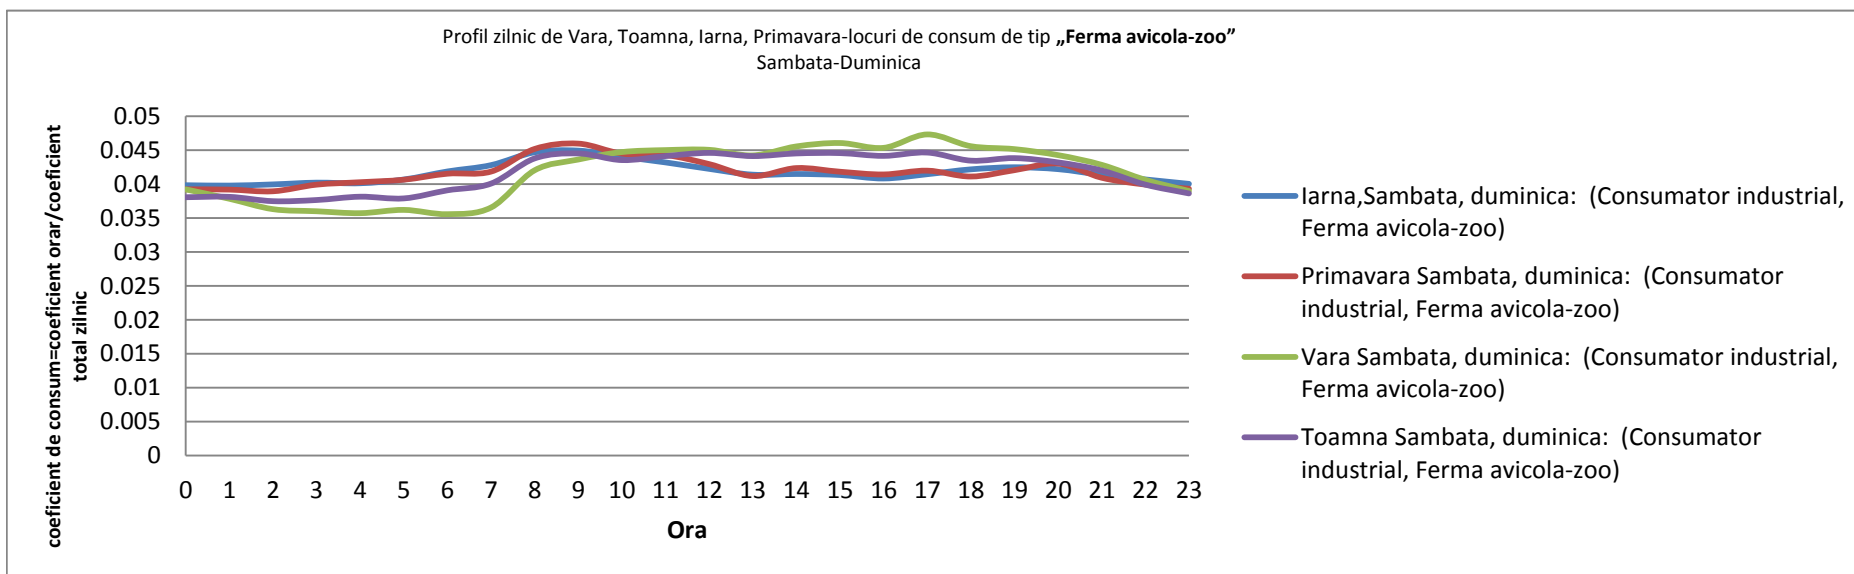

E.ON Moldova Distribuție S.A.

Str. Ciurchi nr. 146-150, Cod 700359, Iași

www.eon-energie.ro

CONFIDENTIAL

Anexa 1

Profil tip FAZ001 care se pretează la consum variabil în funcție de sezon

E.ON Moldova Distribuție S.A.