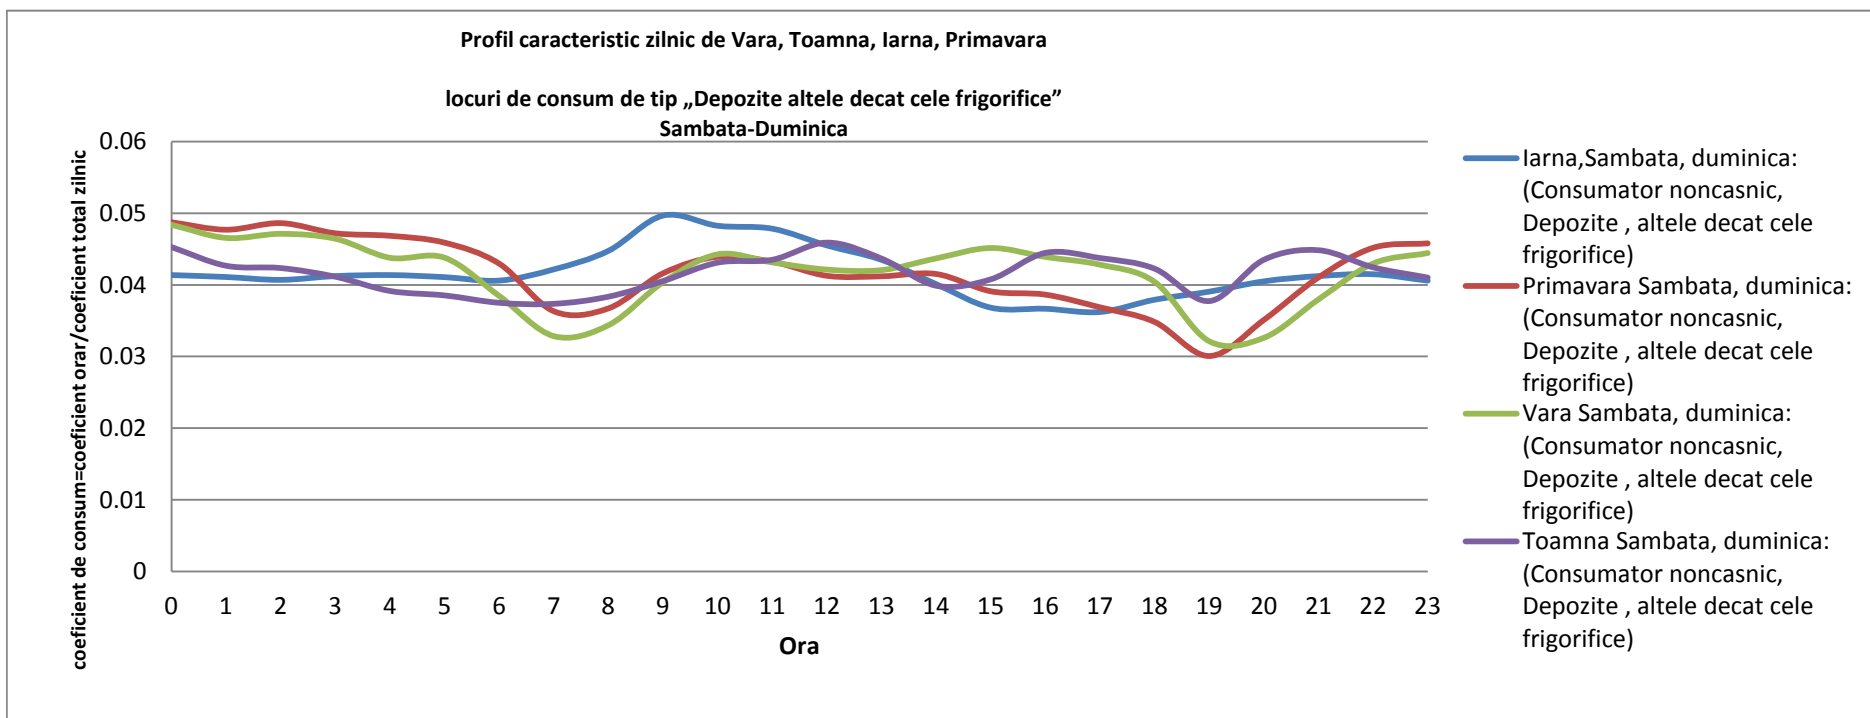

### Profil tip DEP001 care se pretează la consum variabil funcție de sezon

**E.ON Moldova Distribuție S.A.**

Str. Ciurchi nr. 146-150, Cod 700359, Iași

[www.eon-energie.ro](http://www.eon-energie.ro)

**CONFIDENTIAL**

**Anexa 1**

### Profil tip DEP001 care se pretează la consum variabil funcție de sezon