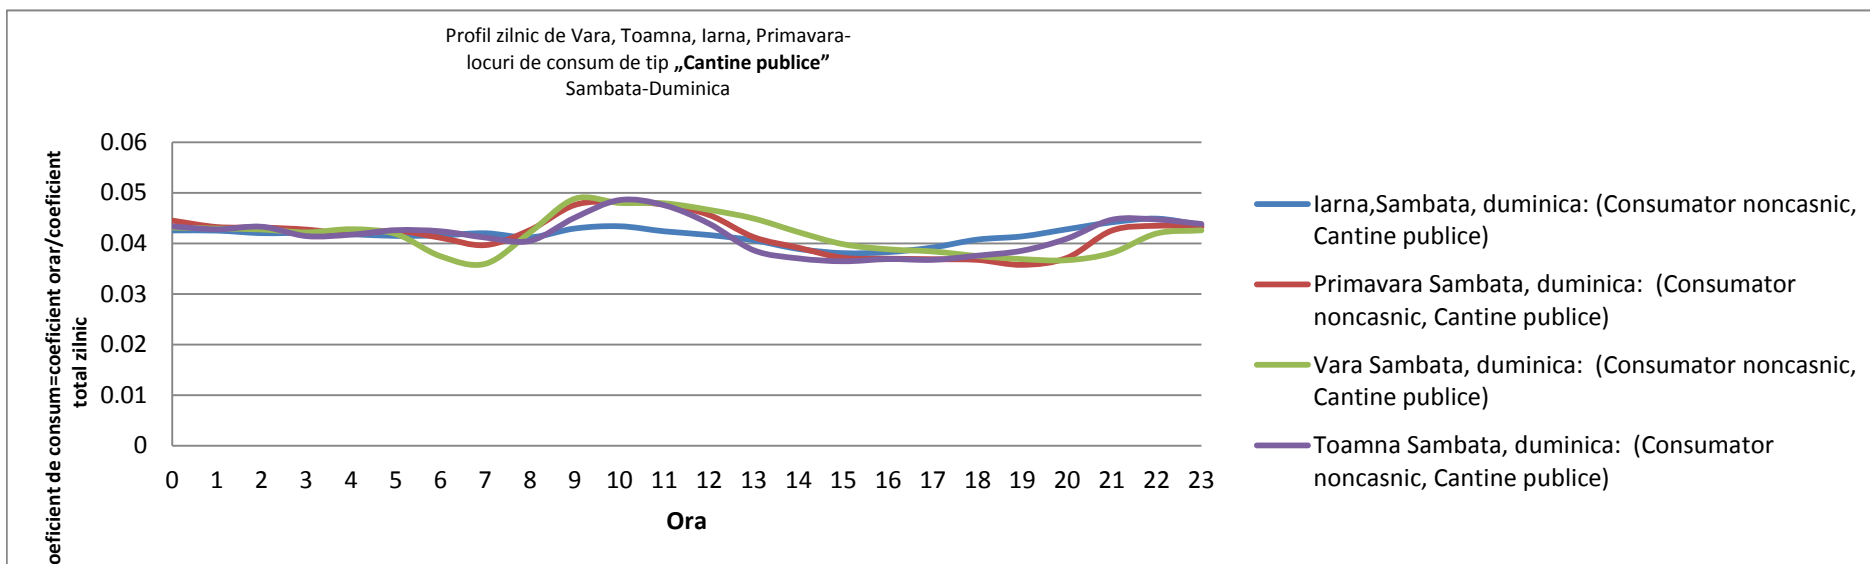

E.ON Moldova Distribuție S.A.

Str. Ciurchi nr. 146-150, Cod 700359, Iași

www.eon-energie.ro

CONFIDENTIAL

Anexa 1

Profil tip CNT001 care se pretează la consum variabil funcție de sezon

E.ON Moldova Distribuție S.A.