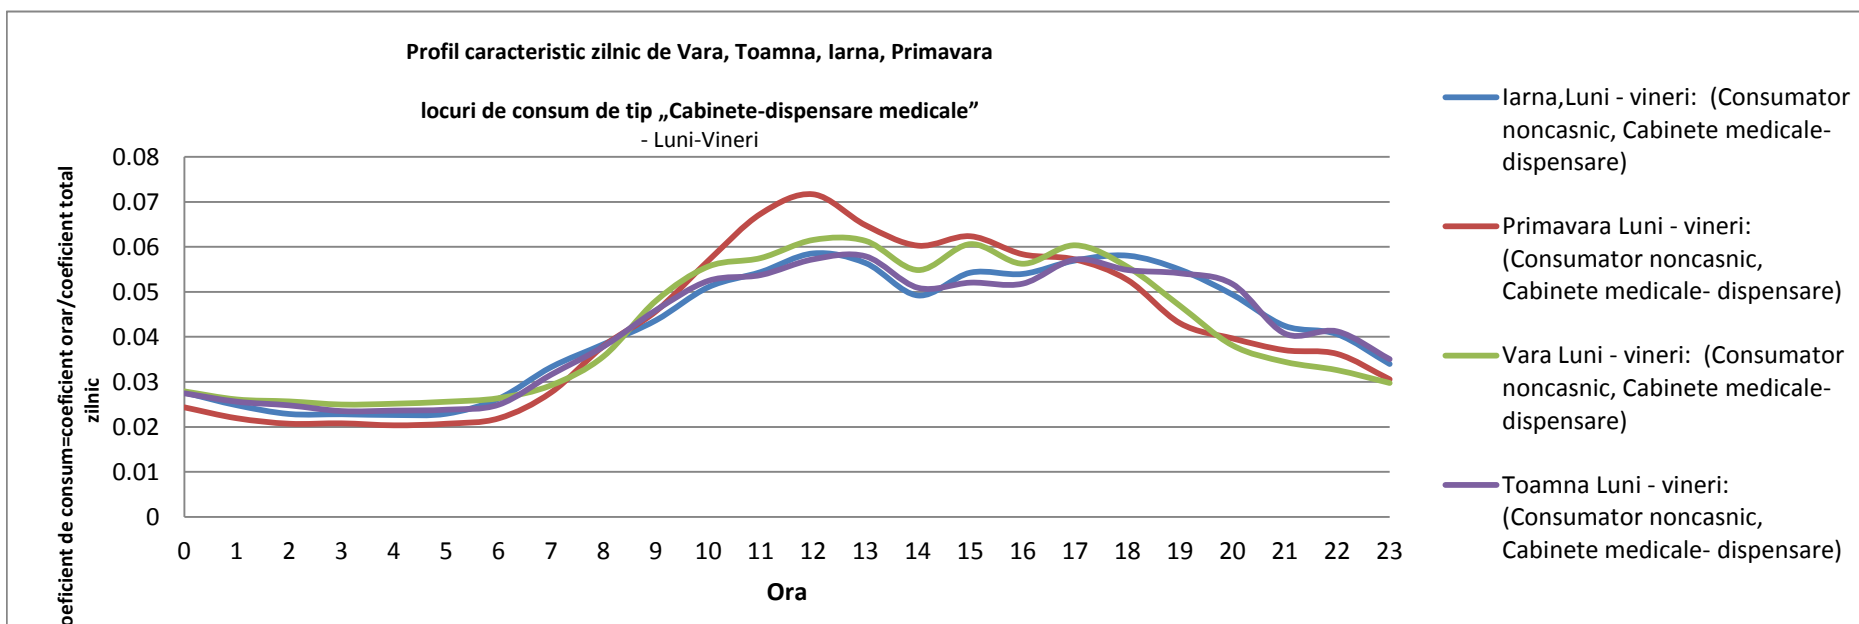

E.ON Moldova Distribuție S.A.

Str. Ciurchi nr. 146-150, Cod 700359, Iași

www.eon-energie.ro

CONFIDENTIAL

Anexa 1

Profil tip CDM001 care se pretează la consum variabil funcție de sezon