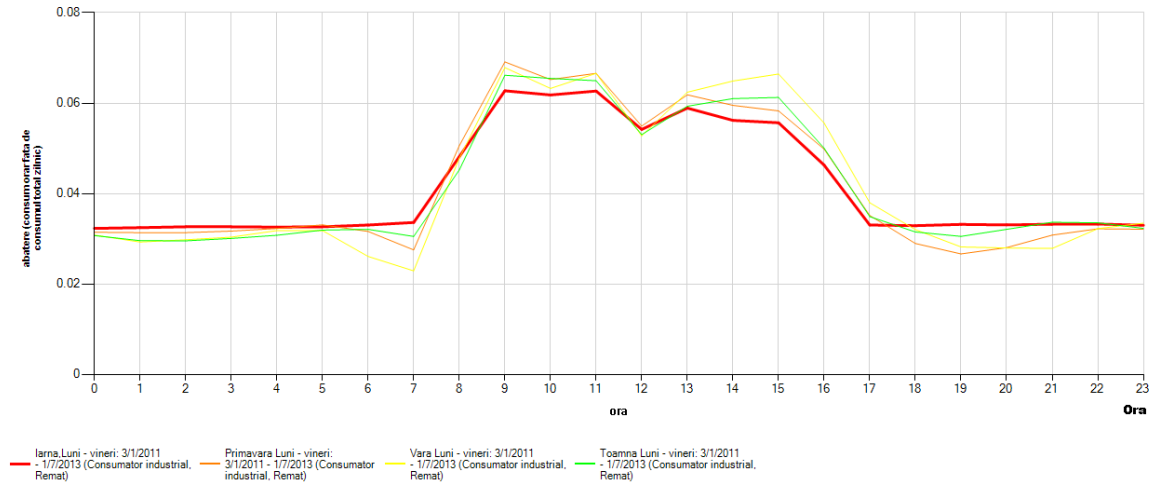

Anexa 1

Profil tip CCD001 care se preteaza la consum variabil cu program de lucru in functie de sezon

- Profil caracteristic zilnic de IARNA, PRIMAVARA, VARA, TOAMNA – locuri de consum de tip "Centru colectare deseuri"- zile lucratoare Luni-Vineri

- Profil caracteristic zilnic de IARNA, PRIMAVARA, VARA, TOAMNA – locuri de consum de tip "Centru colectare deseuri"- zile nelucratoare Sambata-Duminica