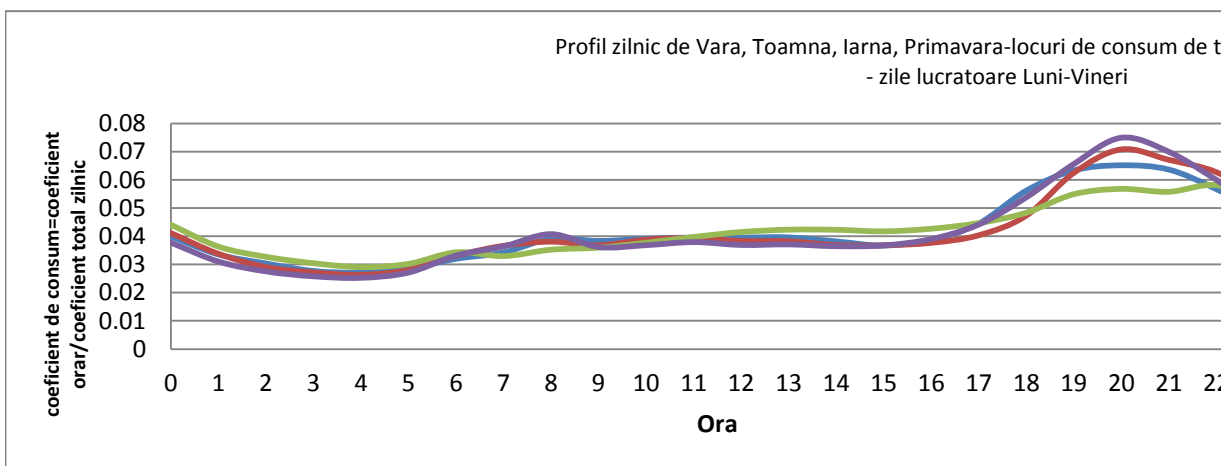

Profil tip CAN001 care se preteaza la consum variabil in functie de sezon

Profil tip CAN001 care se preteaza la consum variabil in functie de sezon

Anexa 1

„Camin nefamilisti”

Tip „Camin nefamilisti”