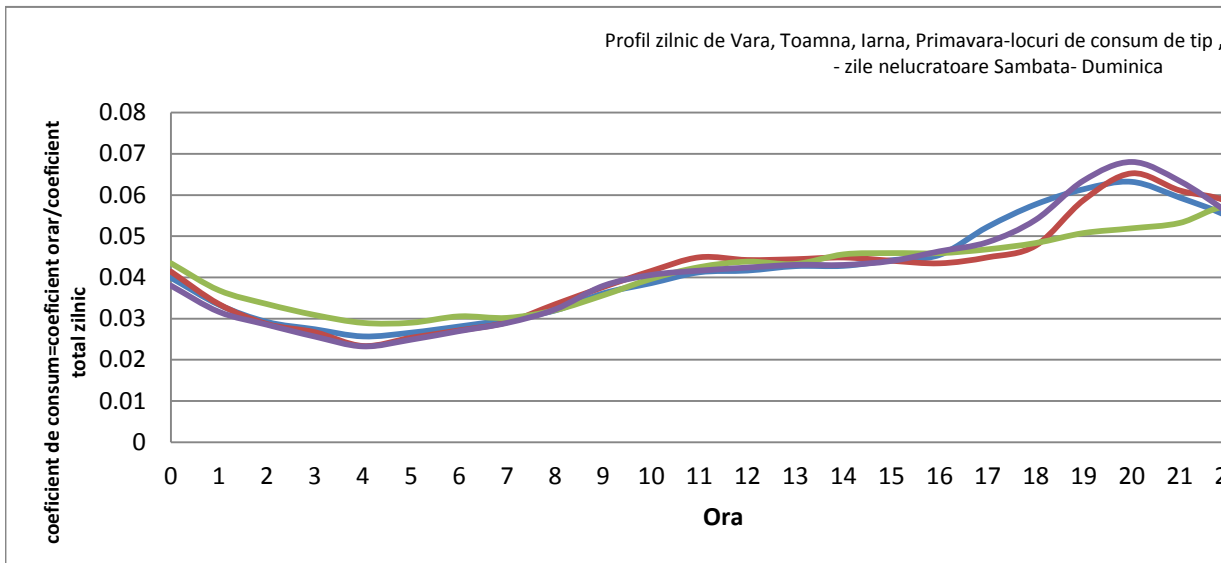

Profil tip CAN001 care se preteaza la consum variabil in functie de sezon

Profil tip CAN001 care se preteaza la consum variabil in functie de sezon

Anexa 1

„Camin nefamilisti”

Tip „Camin nefamilisti”