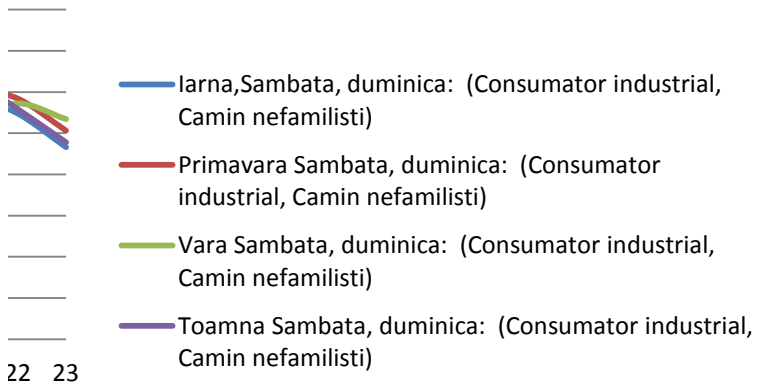

Profil tip CAN001 care se preteaza la consum variabil in functie de sezon

Profil tip CAN001 care se preteaza la consum variabil in functie de sezon

Anexa 1

„Camin nefamilisti”

Tip „Camin nefamilisti”