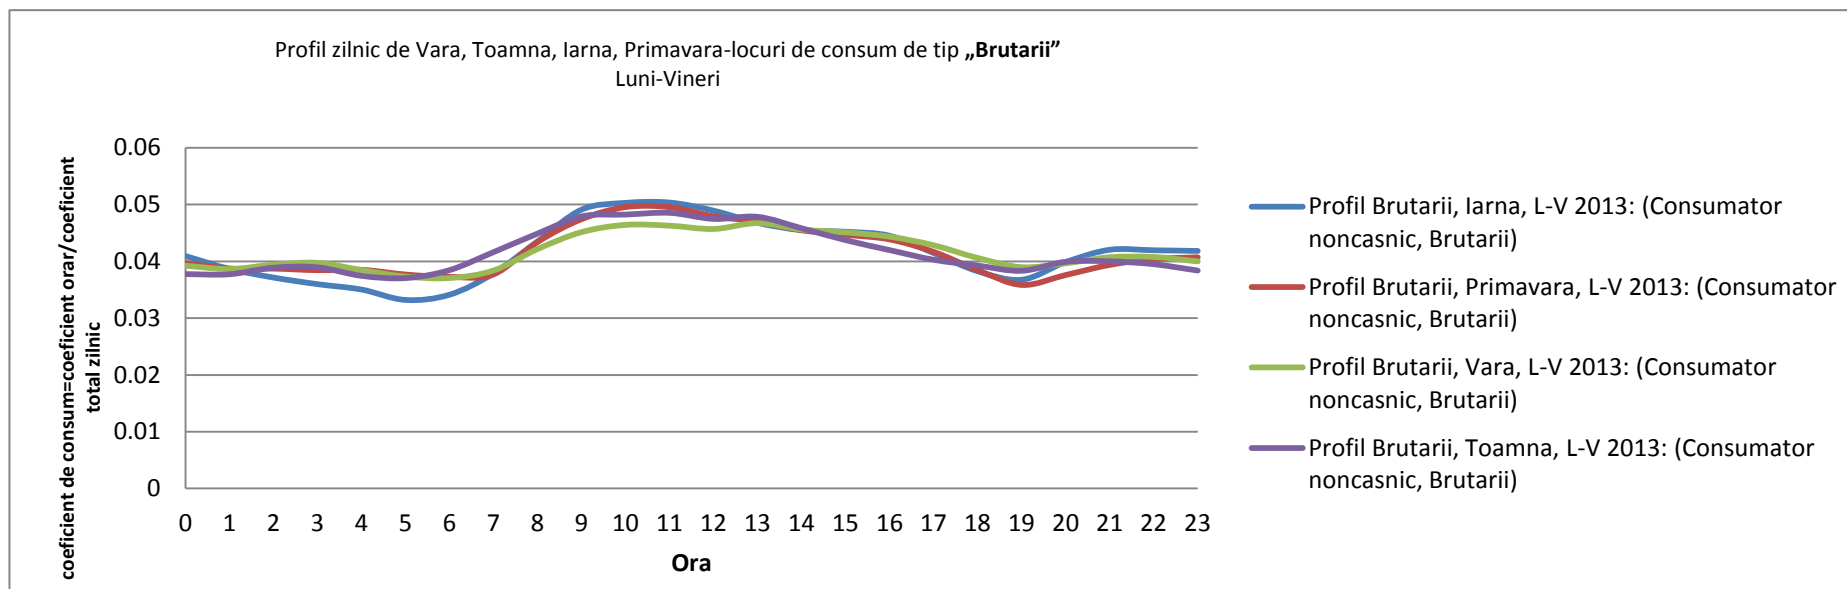

### Profil tip BRU001 care se pretează la consum variabil funcție de sezon

**E.ON Moldova Distribuție S.A.**

Str. Ciurchi nr. 146-150, Cod 700359, Iași

[www.eon-energie.ro](http://www.eon-energie.ro)

**CONFIDENTIAL**

**Anexa 1**

### Profil tip BRU001 care se pretează la consum variabil funcție de sezon