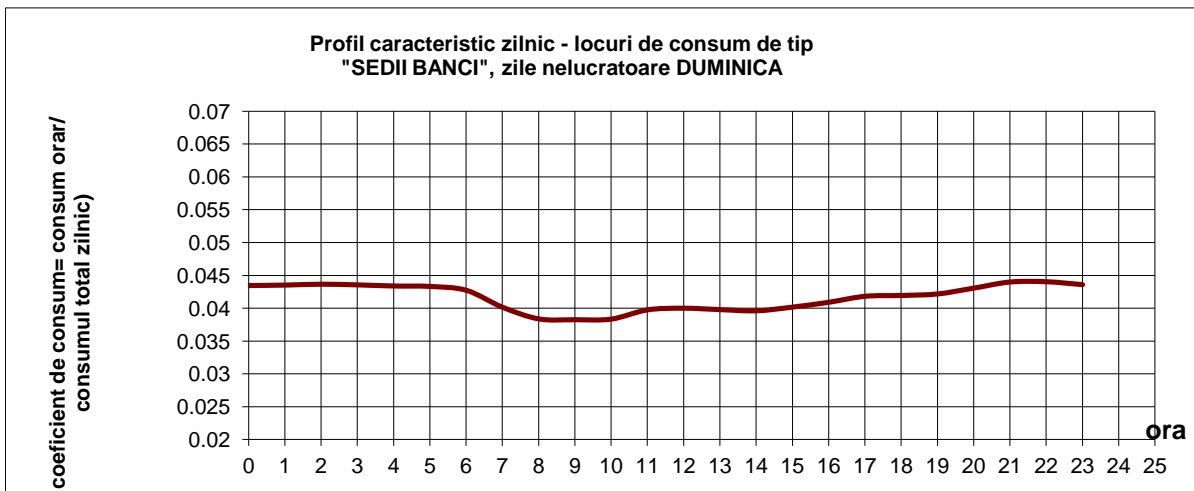

Profil caracteristic zilnic de IARNA, PRIMAVARA, VARA, TOAMNA – locuri de consum de tip "Banci"- zile lucratoare Luni-Vineri

Profil caracteristic zilnic de IARNA, PRIMAVARA, VARA, TOAMNA – locuri de consum de tip "Banci"- zile nelucratoare Duminica

Profil caracteristic zilnic de IARNA-TOAMNA, PRIMAVARA-VARA – locuri de consum de tip "Banci"- zile Sambata