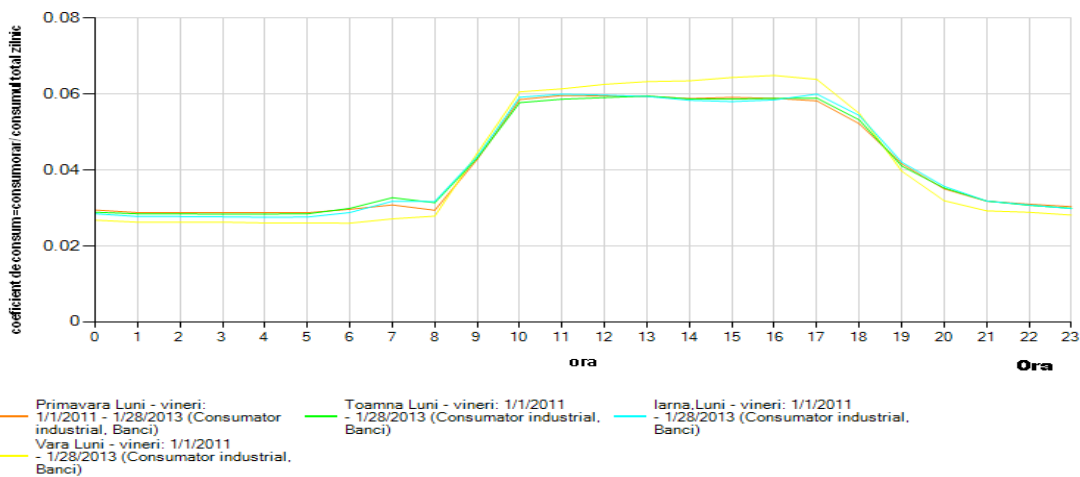

Profil caracteristic zilnic de IARNA, PRIMAVARA, VARA, TOAMNA – locuri de consum de tip "Banci"- zile lucratoare Luni-Vineri

Profil caracteristic zilnic de IARNA, PRIMAVARA, VARA, TOAMNA – locuri de consum de tip "Banci"- zile nelucratoare Duminica

Profil caracteristic zilnic de IARNA-TOAMNA, PRIMAVARA-VARA – locuri de consum de tip "Banci"- zile Sambata