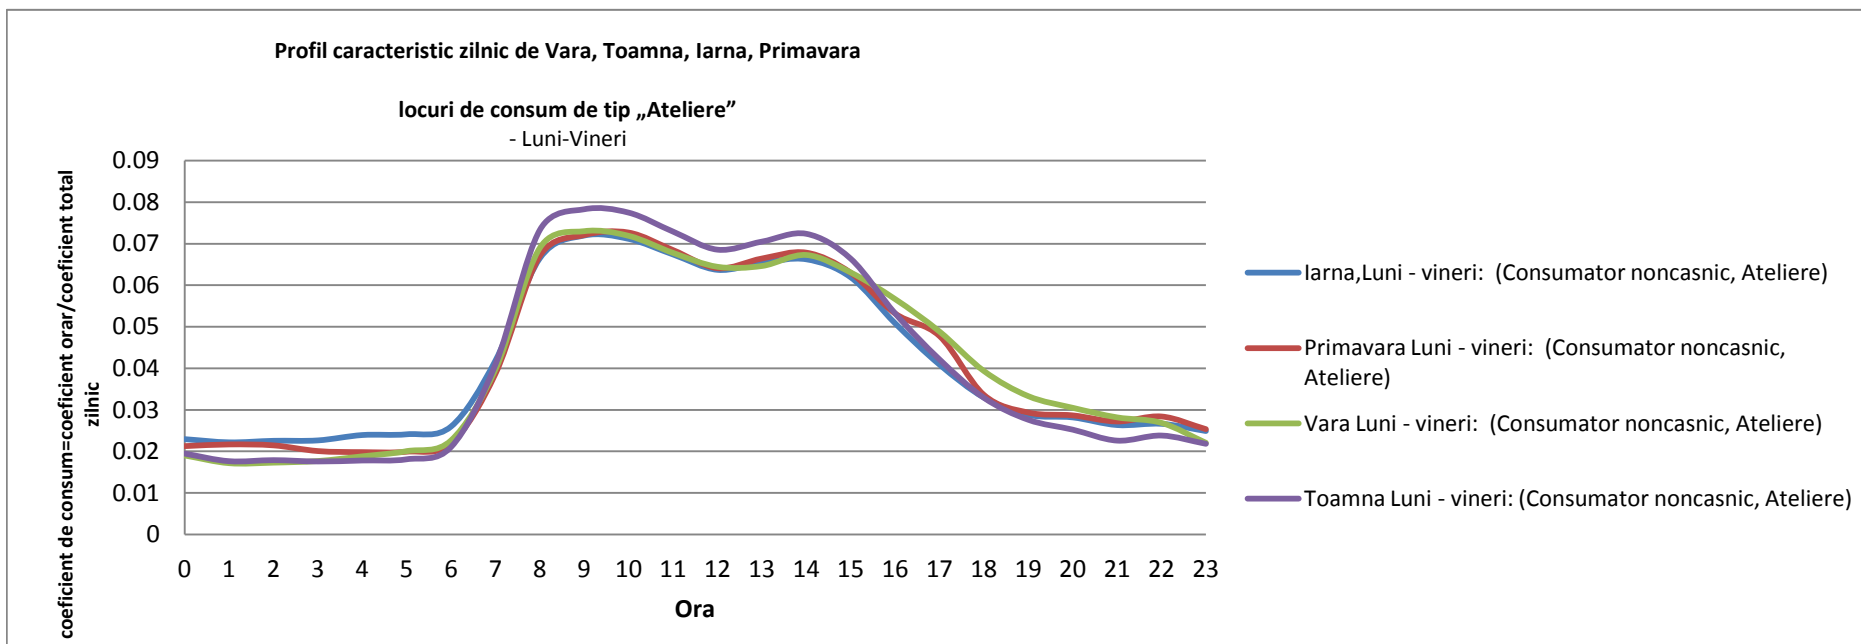

E.ON Moldova Distribuție S.A.

Str. Ciurchi nr. 146-150, Cod 700359, Iași

www.eon-energie.ro

CONFIDENTIAL

Anexa 1

Profil tip ATL001 care se pretează la consum variabil funcție de sezon