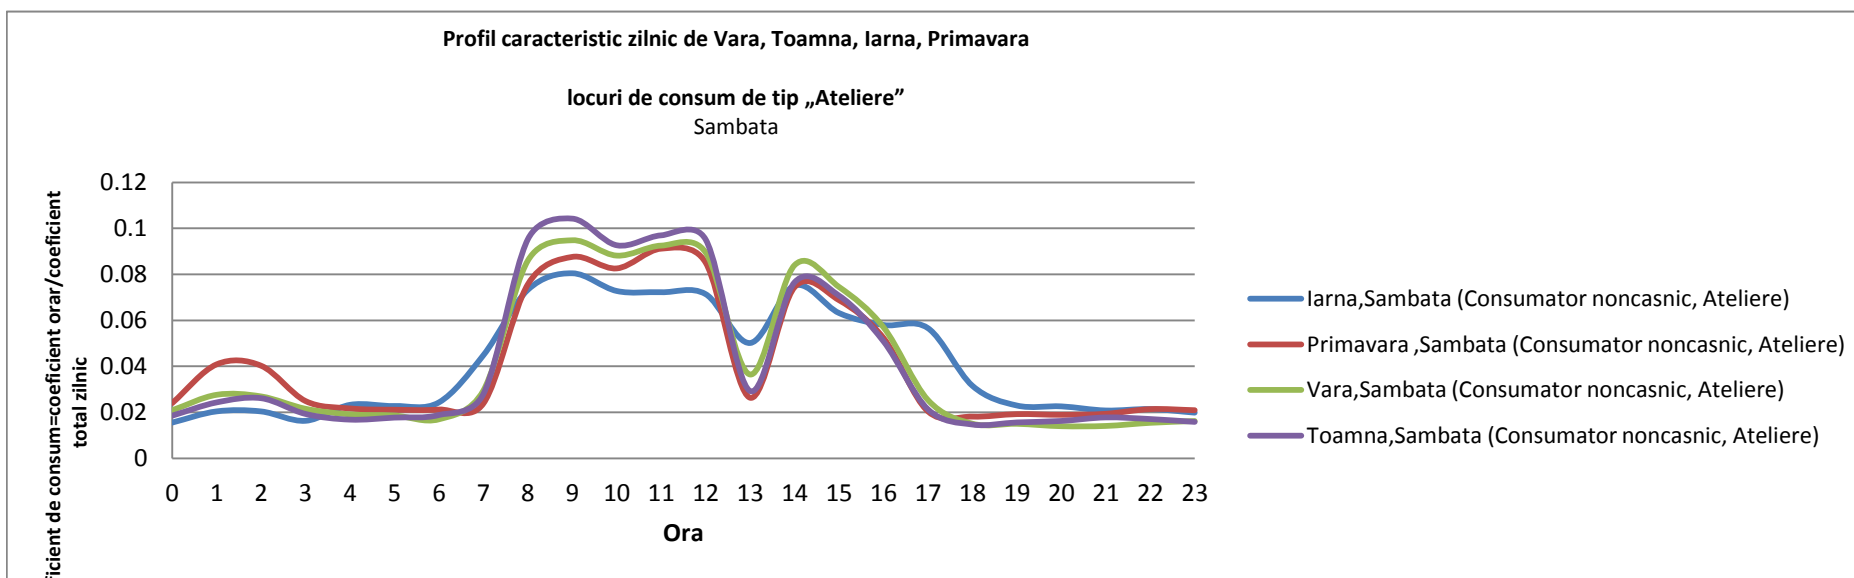

E.ON Moldova Distribuție S.A.

Str. Ciurchi nr. 146-150, Cod 700359, Iași

www.eon-energie.ro

CONFIDENTIAL

Anexa 1

Profil tip ATL001 care se pretează la consum variabil funcție de sezon