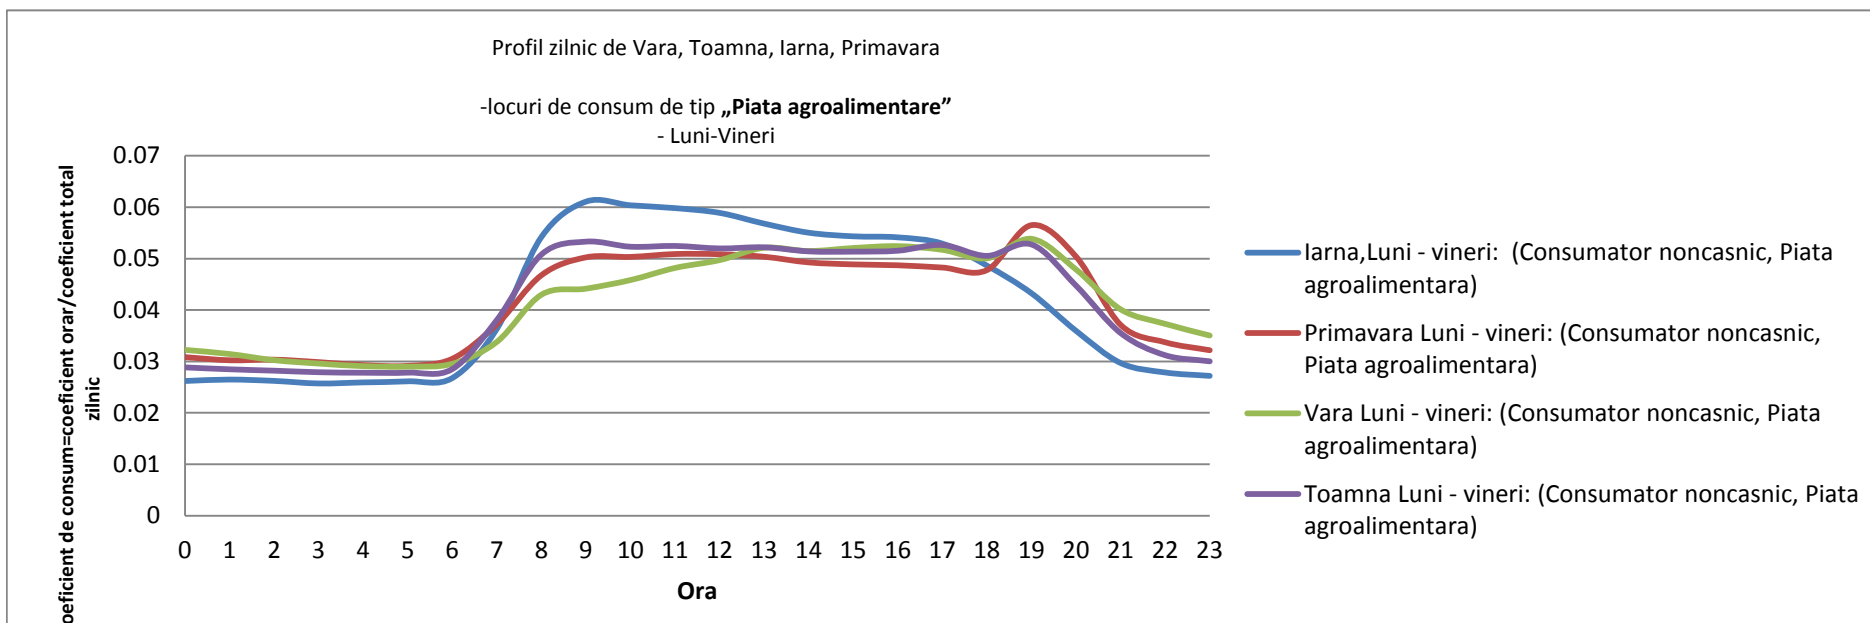

E.ON Moldova Distribuție S.A.

Str. Ciurchi nr. 146-150, Cod 700359, Iași

www.eon-energie.ro

Anexa 1

CONFIDENTIAL

Profil tip AGR001 care se pretează la consum variabil funcție de sezon